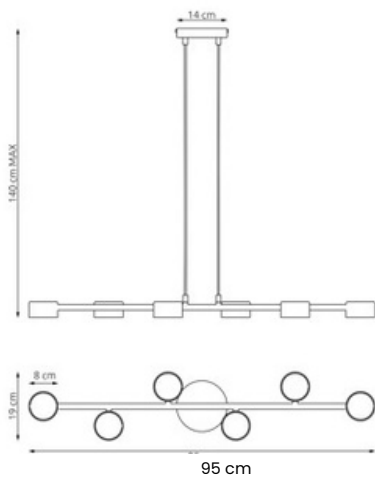

1439/6 MEGARA 6 BL

1439/6 MEGARA 6 BL

1439/8 MEGARA 8 BL

● **1439/6 MEGARA 6 BL**
 ● 6 x GX53 / 230V / max 12W / LED

● **1439/8 MEGARA 8 BL**
 ● 8 x GX53 / 230V / max 12W / LED