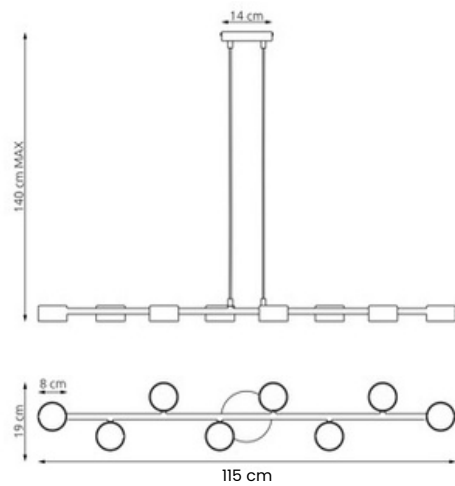

1439/6 MEGARA 6 BL

1439/6 MEGARA 6 BL

1439/8 MEGARA 8 BL

● **1439/6 MEGARA 6 BL**
 ● 6 x GX53 / 230V / max 12W / LED

● **1439/8 MEGARA 8 BL**
 ● 8 x GX53 / 230V / max 12W / LED